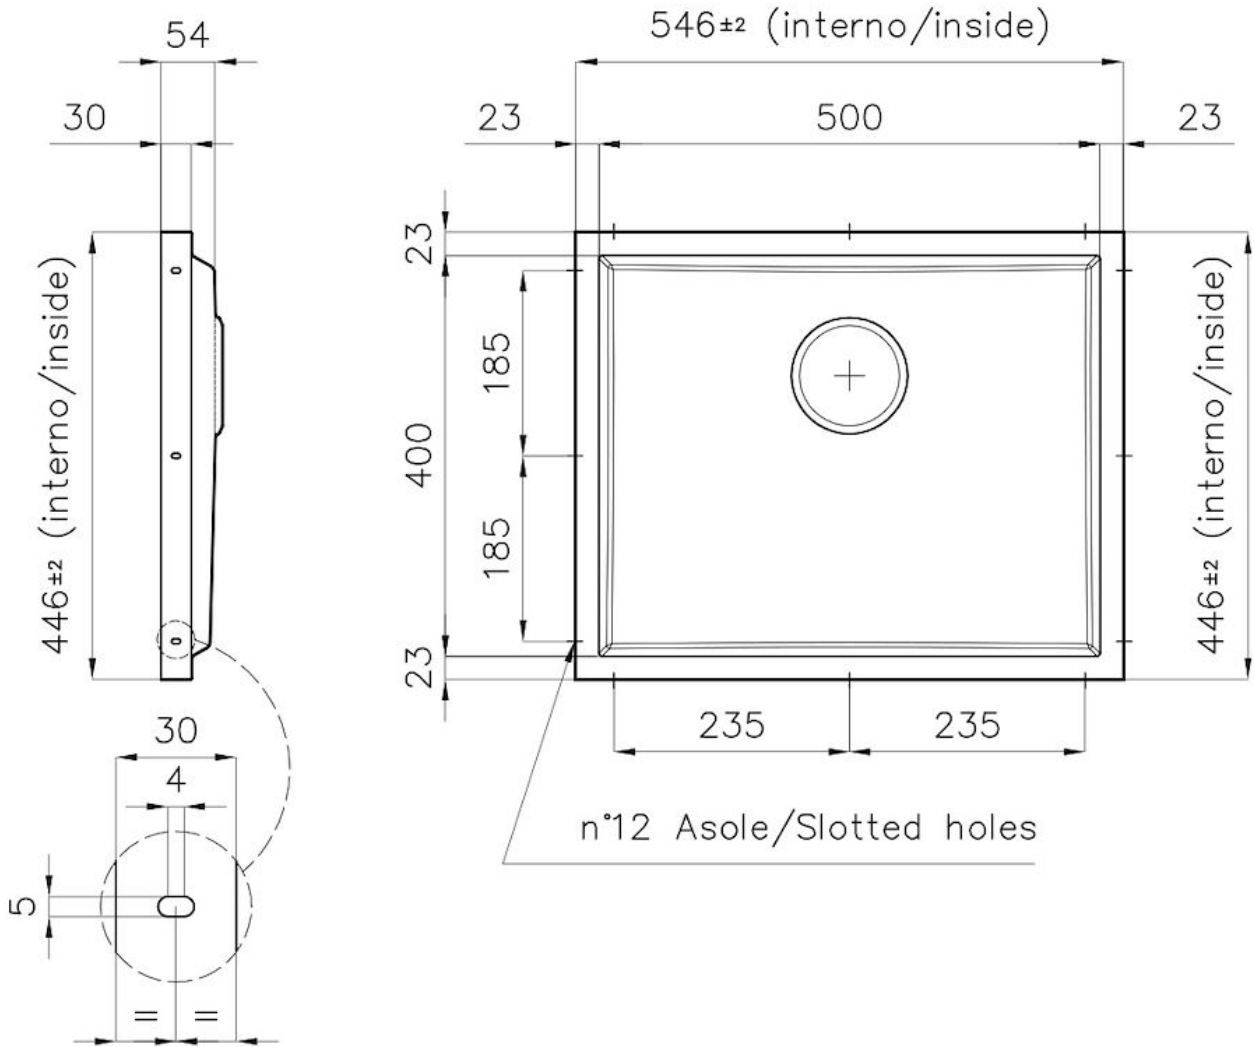

PHANTOM BASE - 20 mm

Les fonds d'évier Phantom BASE sont spécialement conçus pour être couplés avec des éviers construits en dalle. Le canal périphérique permet une fixation parfaite et simple. La présente version de Phantom BASE est compatible avec des plaques de 20 mm d'épaisseur.

DÉTAILS

Matériau

Acier inoxydable AISI 304

Textures Brossée Foster

Finition PVD

Coloration Gun Metal

Dimensions 546 x 446 mm

Numéro cuves 1 cuve

Mesure cuve 506 x 406 mm

Trou d'encastrement Voir fiche technique

Équipement standard Vidange, trop-plein Foster et tuyau ondulé universel (pour l'installation de différents débordements), Emballage en boîte

Vidange Vidange de 3,5

Notes: Pour plaques de 20 mm d'épaisseur

DESSINS TECHNIQUES

DETTAGLIO PER TROPPO PIENO / OVERFLOW DETAILS

GALERIE

ACCESSOIRES OPTIONNELS

Cuvette blanche
8153 100

Grille Black
8100 652